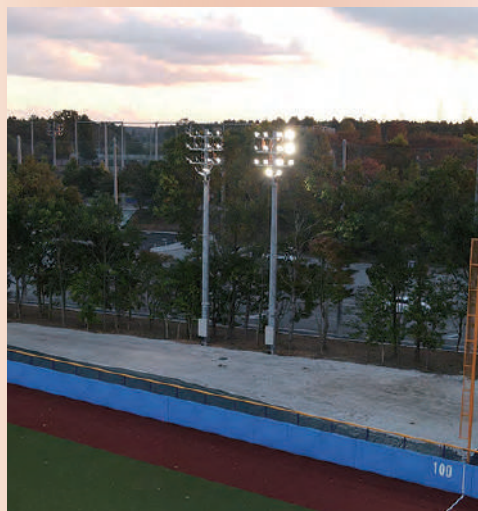

アキラスポーツフィールド

PIKA-FGL060

■ 96 台

高川学園中学校・高等学校

PIKA8

■ 72 台

大阪体育大学浪商高等学校

PIKA8

■ 72 台