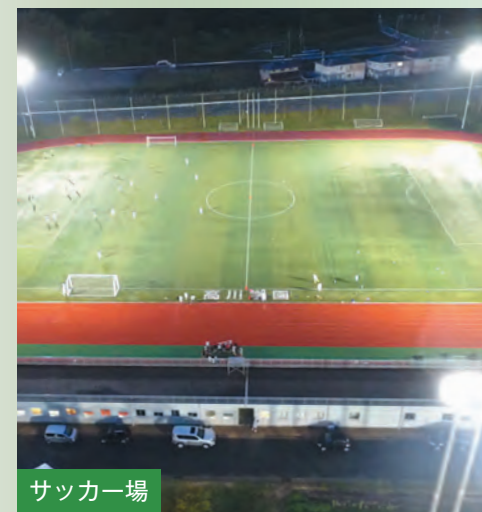

大阪学院大学・大阪学院大学高等学校

PIKA-FGL030

■ 高校 体育館：34 台

PIKA-GL6

■ 半野外体育施設：25 台

PIKA-11

■ 第1グラウンド(野球場)：32 台

PIKA-8

- 第2グラウンド：36 台
- 高校スポーツフィールド：12 台
- Bグラウンド：40 台
- 第1グラウンド(野球場)：24 台
- その他 施設：86 台

高川学園中学校・高等学校

PIKA-GL6

■ 体育館：24 台

PIKA-8

- 野球場：60 台
- サッカー場：48 台

サッカー場